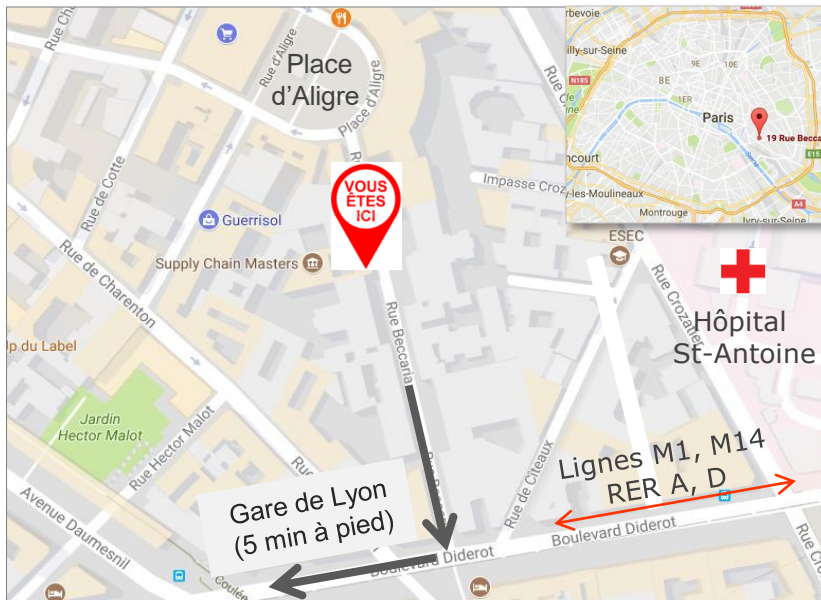

* Location minimum par demi-journée

Localisation : Gare de Lyon - Aligre

Quartier agréable, commerçant, grand marché des Fruits et Légumes 6j/7, nombreux restaurants, très bien desservi à proximité immédiate des grandes artères du 12^{ème} et des transports en commun.